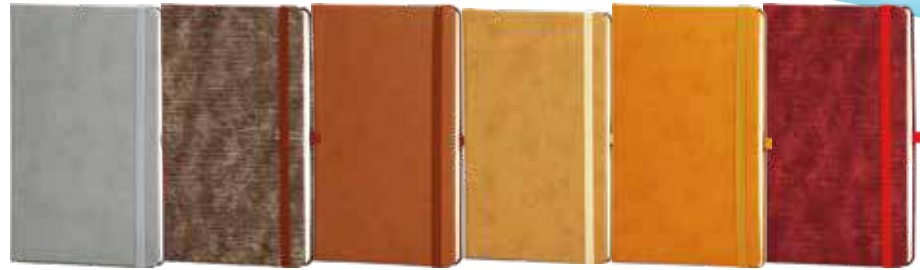

Ebat: 13 x 21 cm

Kalem Tutucu: Var

Elastik Bant: Var

Baskı: Gofre, UV

Koli Adeti: 50

Sayfa Stili: Çizgili

Sayfa Sayısı: 160

Kağıt: 55 gram Krem