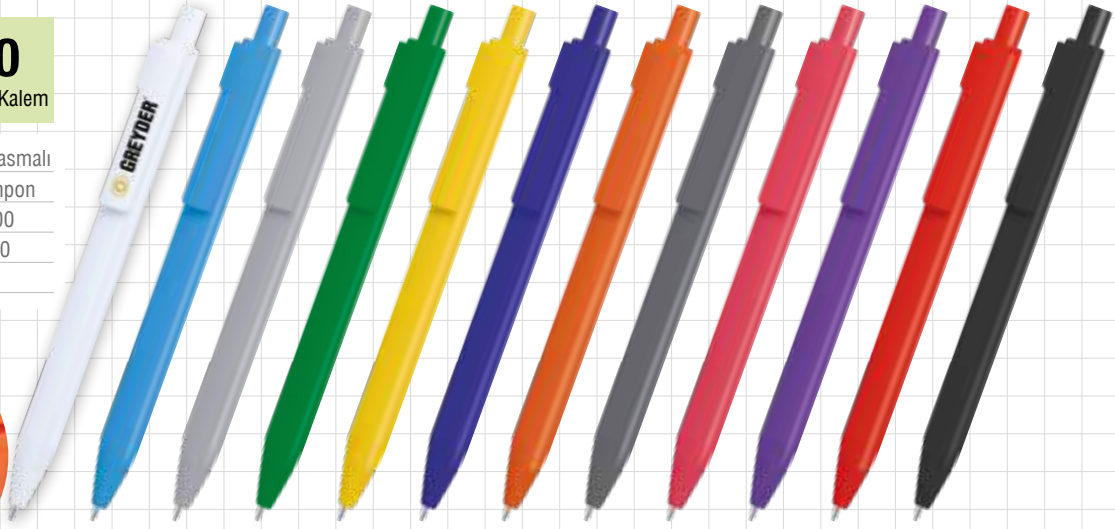

Koli Adeti: 2000

Yerli Üretim

0544-60

Plastik Tükenmez Kalem

Mekanizma: Basmalı
Baskı: UV, Tampon
Paket Adeti: 100
Koli Adeti: 2000
Yerli Üretim

0544-65

Plastik Tükenmez Kalem

Mekanizma: Basmalı
Baskı: UV, Tampon
Paket Adeti: 100
Koli Adeti: 2000
Yerli Üretim