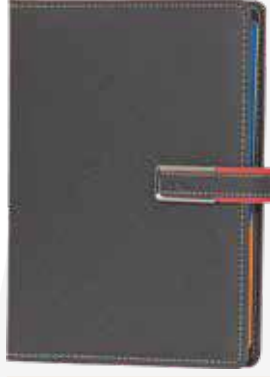

Siyah

Etiler

Organizer Ajanda

Deri: Termo

Metal Toka: Var

Hesap Makinası: Var

Telefon Tutucu: Var

Ebat: 18 x 23 cm