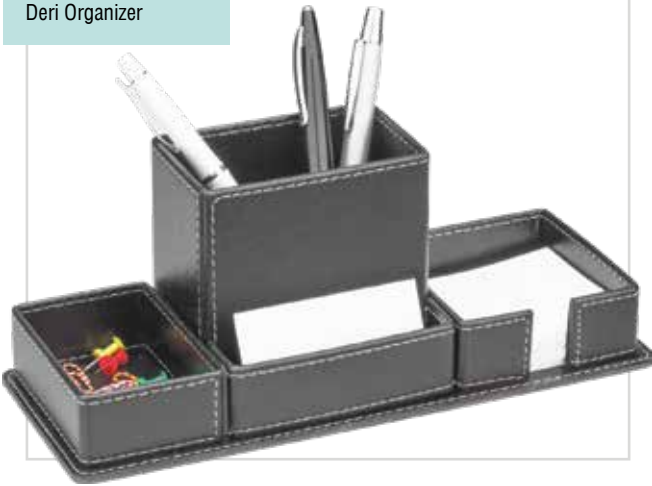

D-3113

Deri Organizer

Ebat: 28.5 x 11 x 10.5 cm