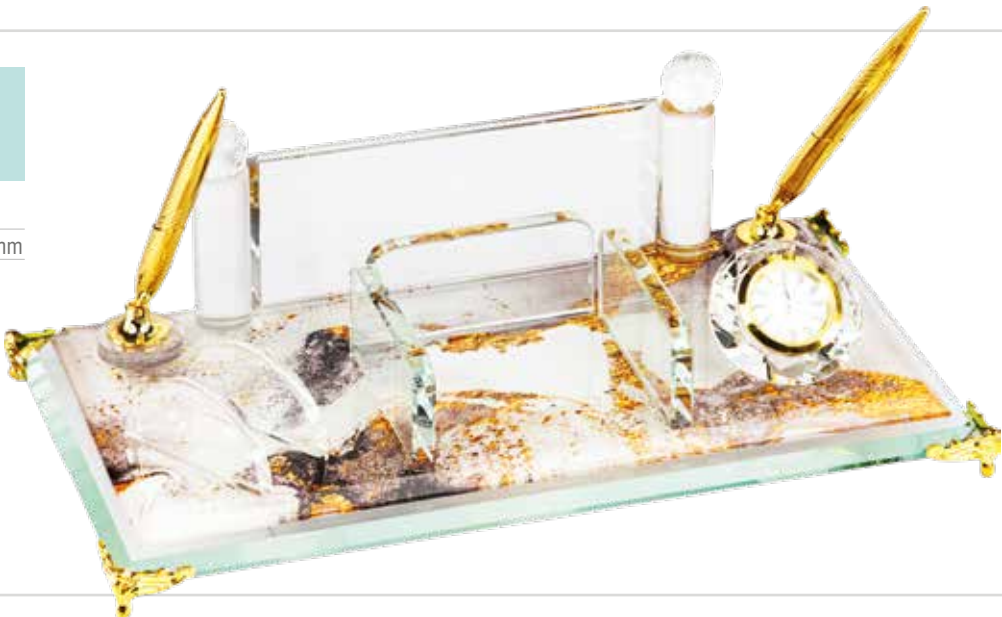

KM-55

Kristal Masa Seti

Ebat: 16 x 30 cm

B. Alan: 60 x 150 mm