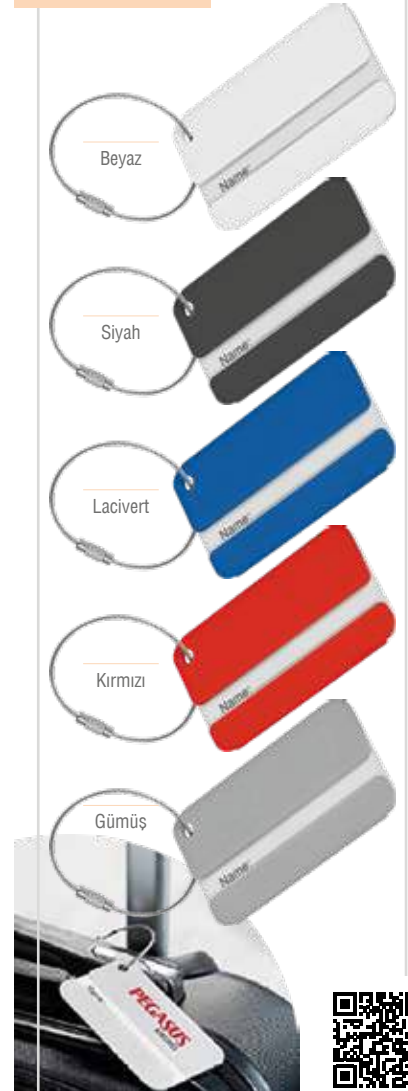

VLZ-001

Valiz Etiketi

Ebat: 8 x 4.3 cm
Malzeme: Metal
Baskı: UV, Lazer