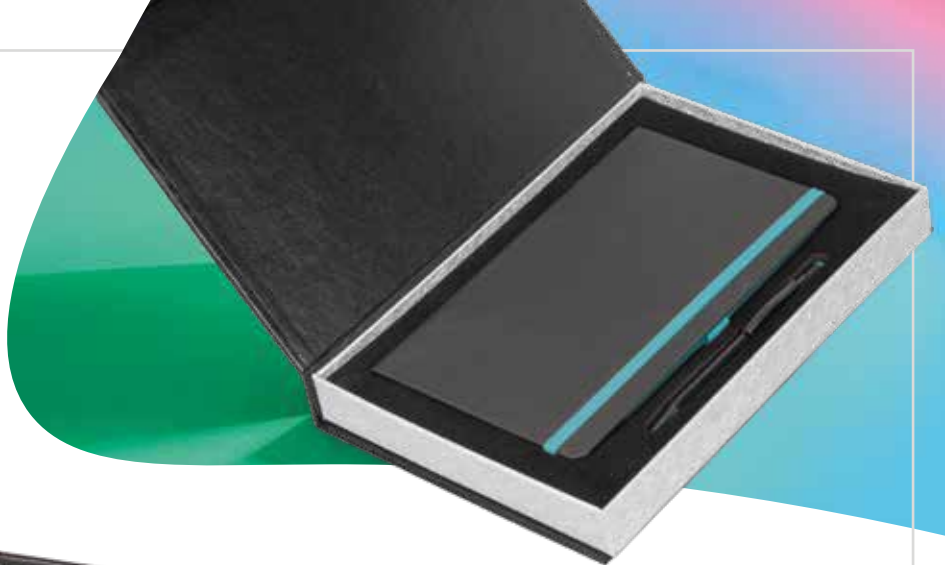

Antep

Hediyelik Set

Ebat: 25 x 19 x 4 cm

Kutu: Cilt Bezi

ULUS

Termo Deri Defter

13 x 21 cm

0555-335

Metal Kalem

Tükenmez

Fıstık Yeşili Set

Turkuaz Set

Gri Set