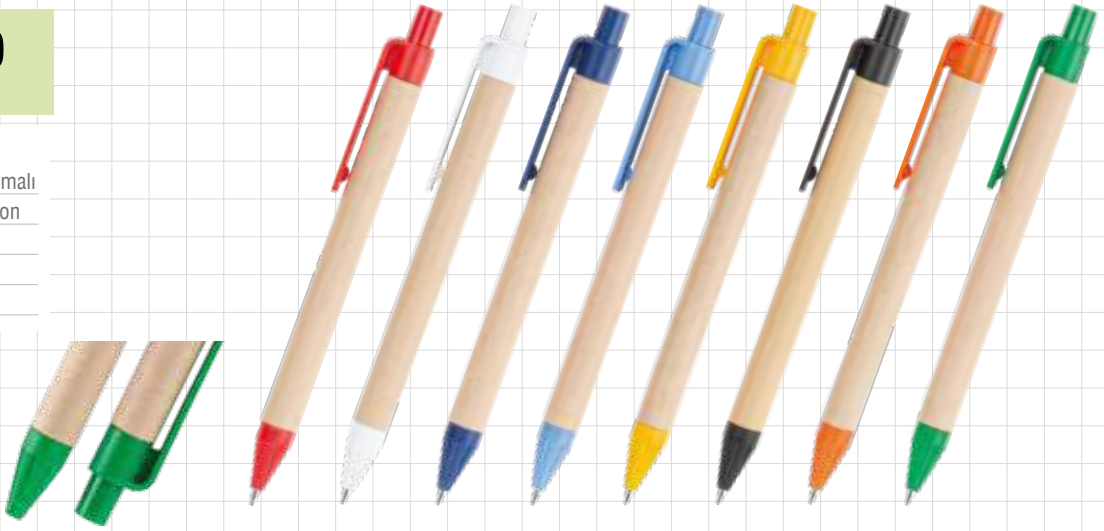

0522-50

Tükenmez Kalem

Geri Dönüşüm

Mekanizma: Basmalı

Baskı: UV, Tampon

Paket Adeti: 100

Koli Adeti: 2000

Yerli Üretim