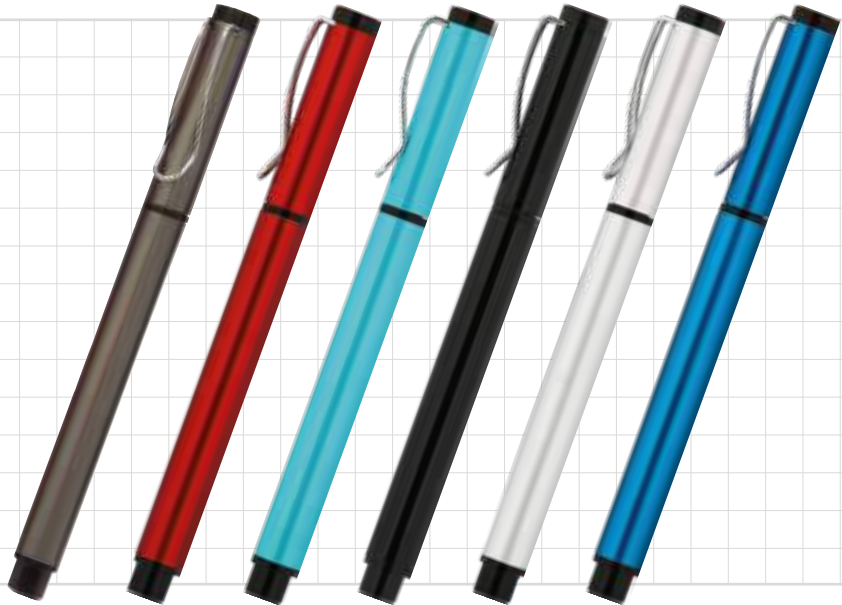

Roller Kalem

0555-490

Roller Kalem

Baskı: Lazer ile
gümüş markalama
Gövde: Rubber

0555-360

Jel Kalem

Refil: Jel

Jel
Refil