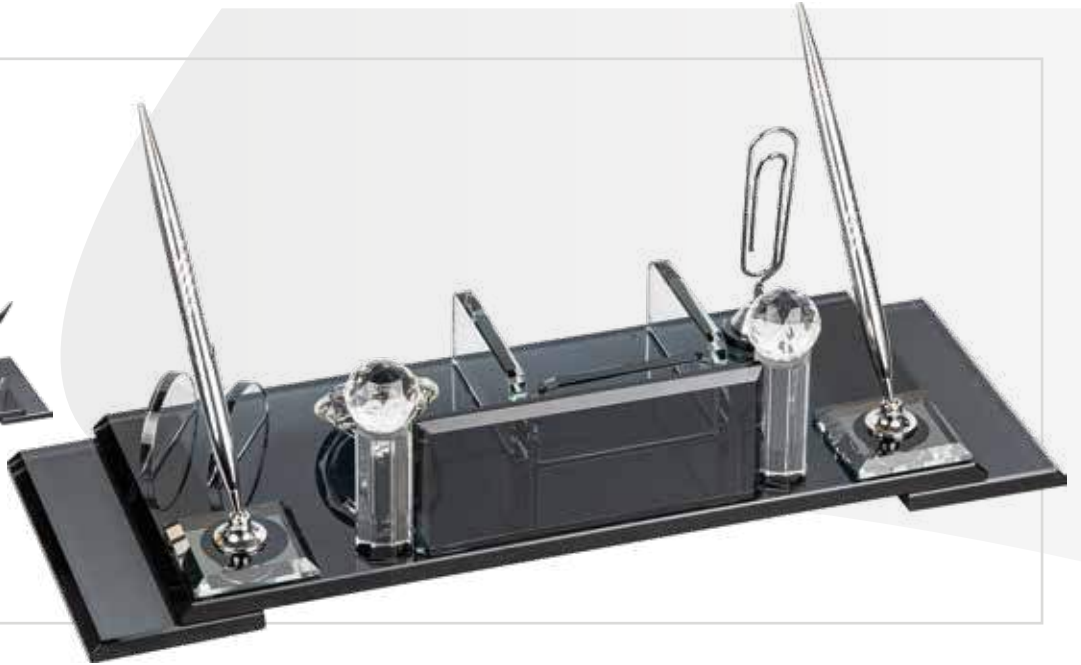

KM-80

Kristal Masa Seti

Ebat: 15 x 40 cm

B. Alanı: 60 x 150 mm

KM-200

3'lü Kristal Masa Seti

Gövde Ebat: 16x30 cm

Telefon Standı: 12x12 cm