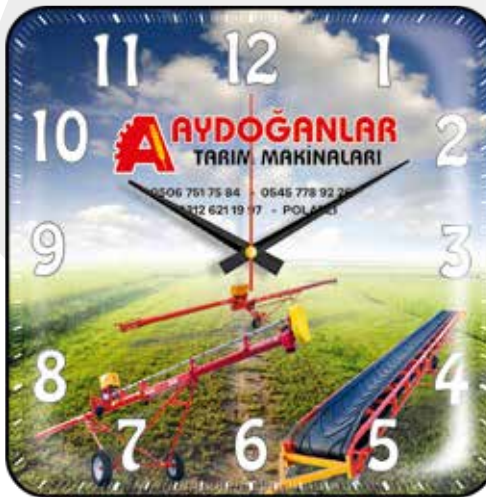

V30-531

Bombe Cam Duvar Saati

Ebat: 35 x 35 cm

Çerçeve: Plastik

Kadran: Bristol

Saniye: Akar

Cam: Mineral

Baskı: Ofset, Dijital,

Serigrafi, UV

Koli Adeti: 20