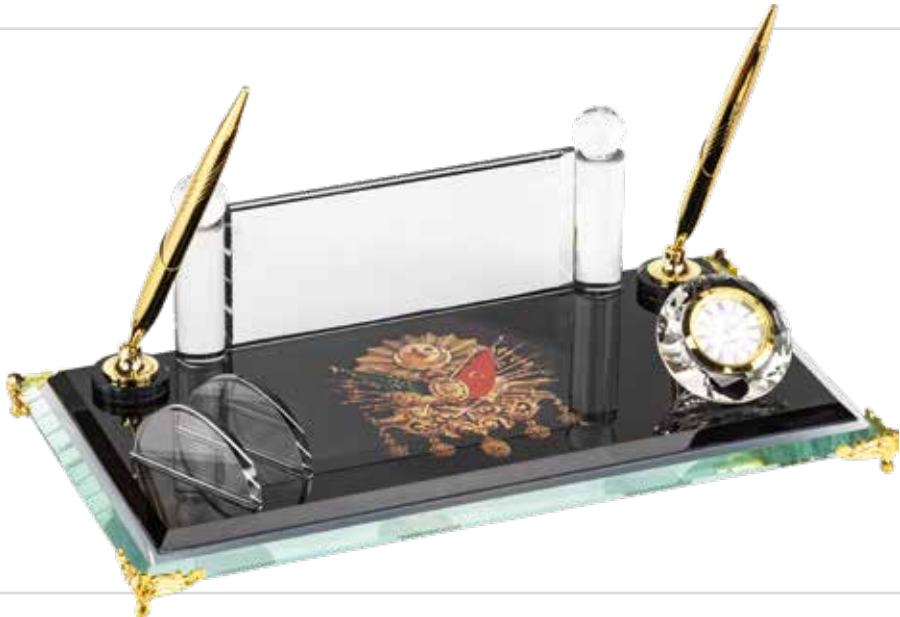

KM-110

Kristal Masa Seti

Ebat: 16 x 30 cm

B. Alanı: 60 x 150 mm

KM-25

Kristal Masa Seti

Ebat: 16 x 30 cm

B. Alanı: 60 x 150 mm