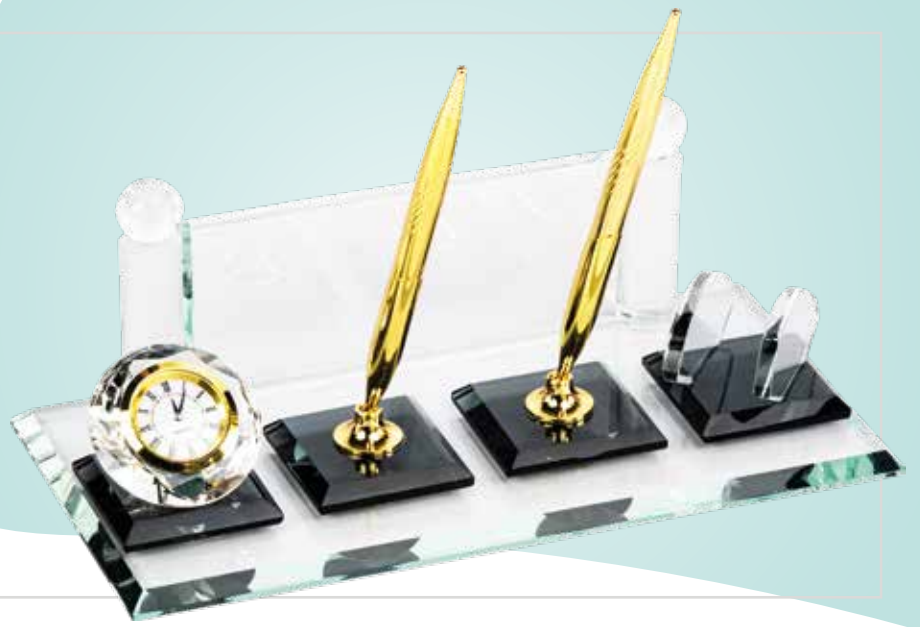

KM-60

Kristal Masa Seti

Ebat: 12 x 24 cm

B. Alanı: 60 x 200 mm