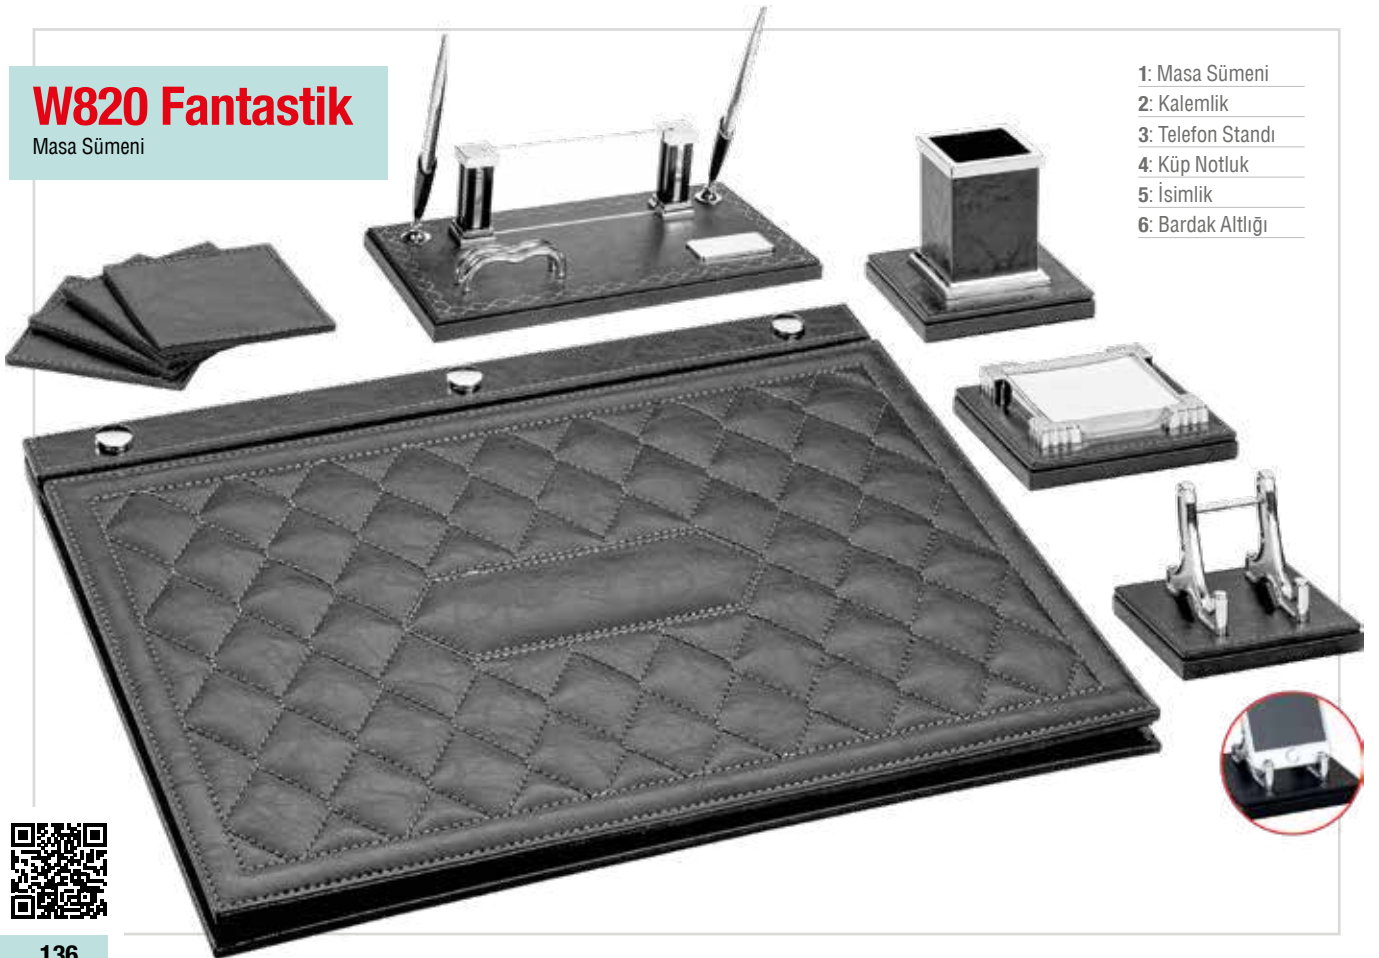

MASAÜSTÜ ÜRÜNLER

MASA SÜMENLERİ	→ 136
KRİSTAL MASA SÜMENLERİ	→ 138
MASA SETLERİ	→ 140
KRİSTAL MASA SETLERİ	→ 143
DERİ ORGANİZERLER	→ 148

W820 Fantastik

Masa Sümeni