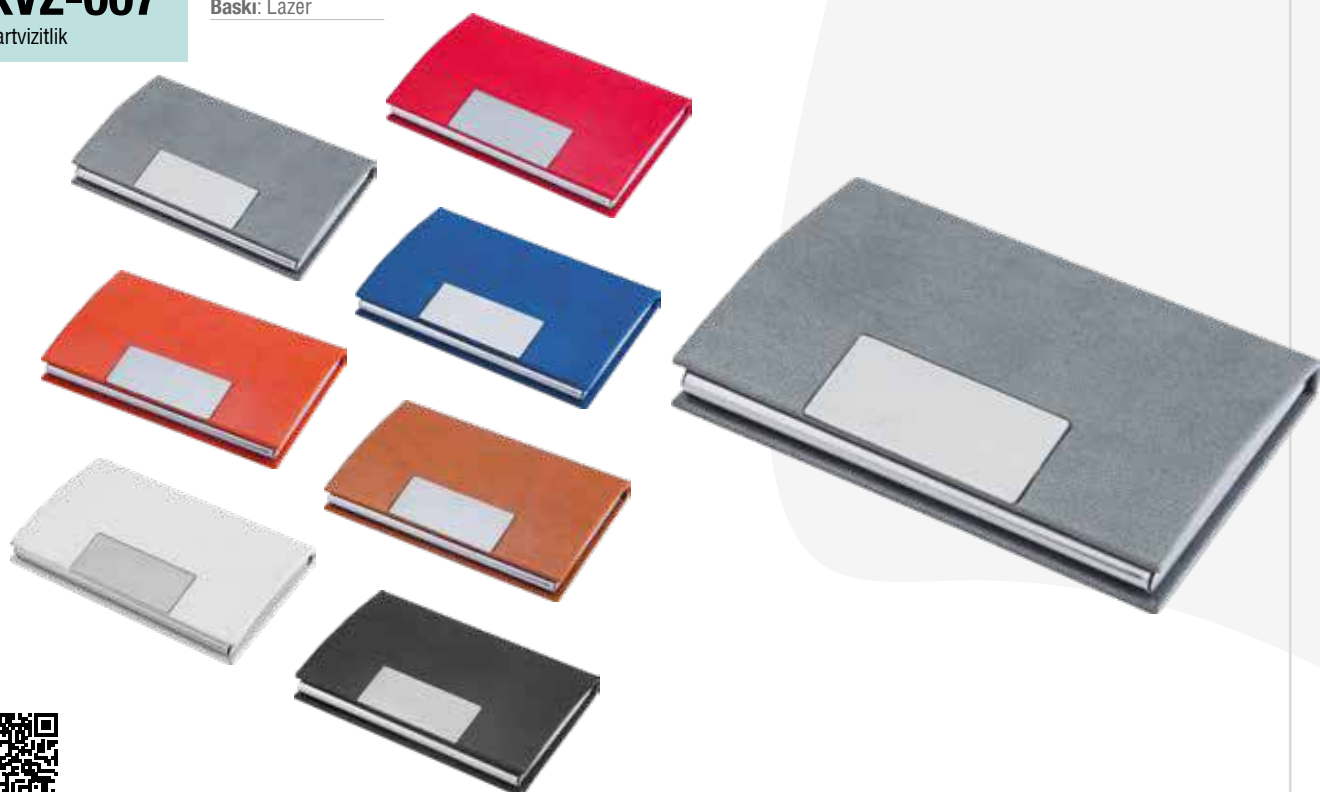

KARTVİZİTLİK

KVZ-007

Kartvizitlik

Ebat: 9.5 x 6.5 cm

Baskı: Lazer