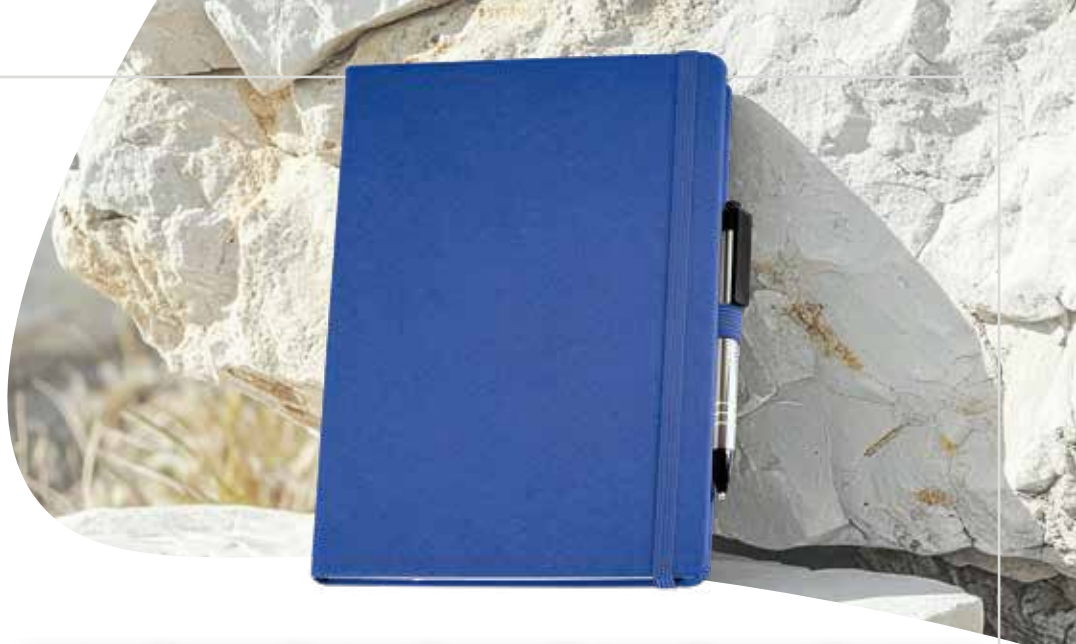

Sultanbeyli

Defter

Deri: Termo

Ebat: 16 x 24 cm

Lastikli

Kalem Tutucu: Var

Baskı: Gofre, UV

Koli Adeti: 52

Sayfa Stili: Kareli

Sayfa Sayısı: 240

Kağıt: 80 gram (Ivory) Krem

Gri

Siyah

Turuncu

Turkuaz

Kırmızı

Lacivert

Taba

Şişli

Defter

Deri: Termo

Kapak: Yumuşak, Esnek

Ebat: 17 x 24 cm

Baskı: Gofre, UV

Koli Adeti: 42

Sayfa Stili: Çizgili

Sayfa Sayısı: 224

Kağıt: 80 gram (Ivory) Krem