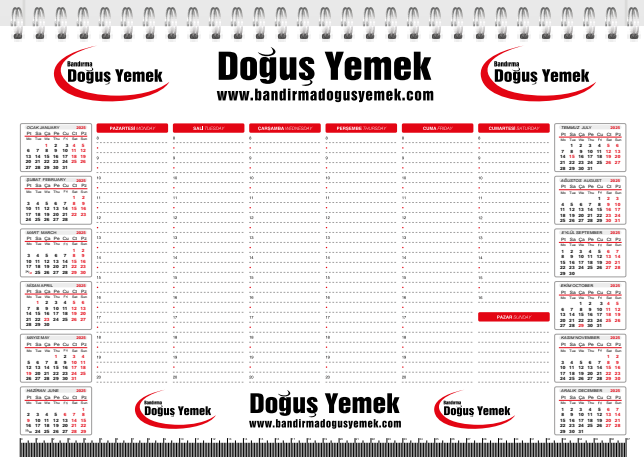

MS-10

Tarihsiz Masa Sümeni

Ebat: 32 x 12 cm

Ebat: 40 x 28 cm

Ebat: 43 x 31 cm

Ebat: 48 x 34 cm

Cilt: Spiralli

Kapak: 300 gram

Amerikan Bristol

Selefon: Mat / Parlak

İç: 80 gr 1. Hamur

Yaprak Sayısı: 52

Farklı ebat ve
özelliklerde üretilebilir.