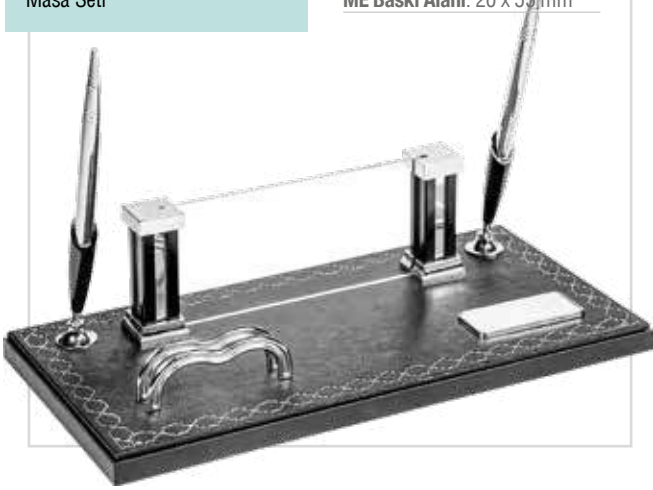

Acarbey 0069

Masa Seti

Ebat: 15.5 x 30.5 cm
Baskı Alanı: 120 x 55 mm
ME Baskı Alanı: 20 x 55 mm