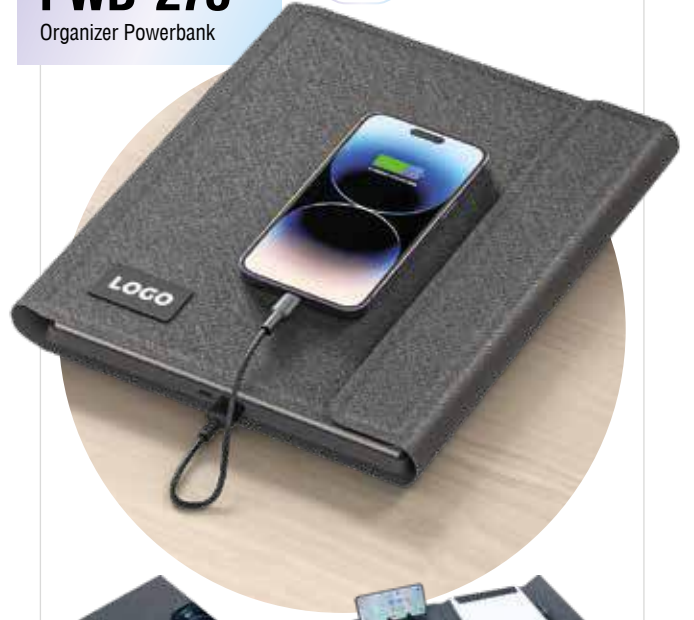

PWB-275

Organizer Powerbank

6000
mAh

Ebat: A4 Gösterge: Kademeli LED Giriş: USB
Çıkış: 2A USB A Materyal: PU Deri Baskı: UV Renkli Kutu: Var