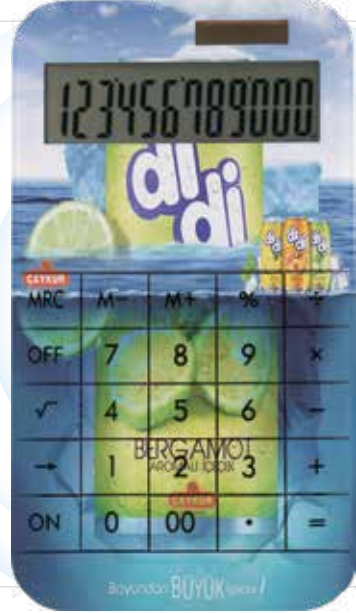

AHŞAP

Ebat: 6.5 x 7.7 x 1.8 Materyal: Ahşap Baskı: Lazer, UV Renkli

HSP-02

Hesap Makinesi

Beyaz

Siyah

Ebat: 10.2 x 18.4 cm

Hane: 12