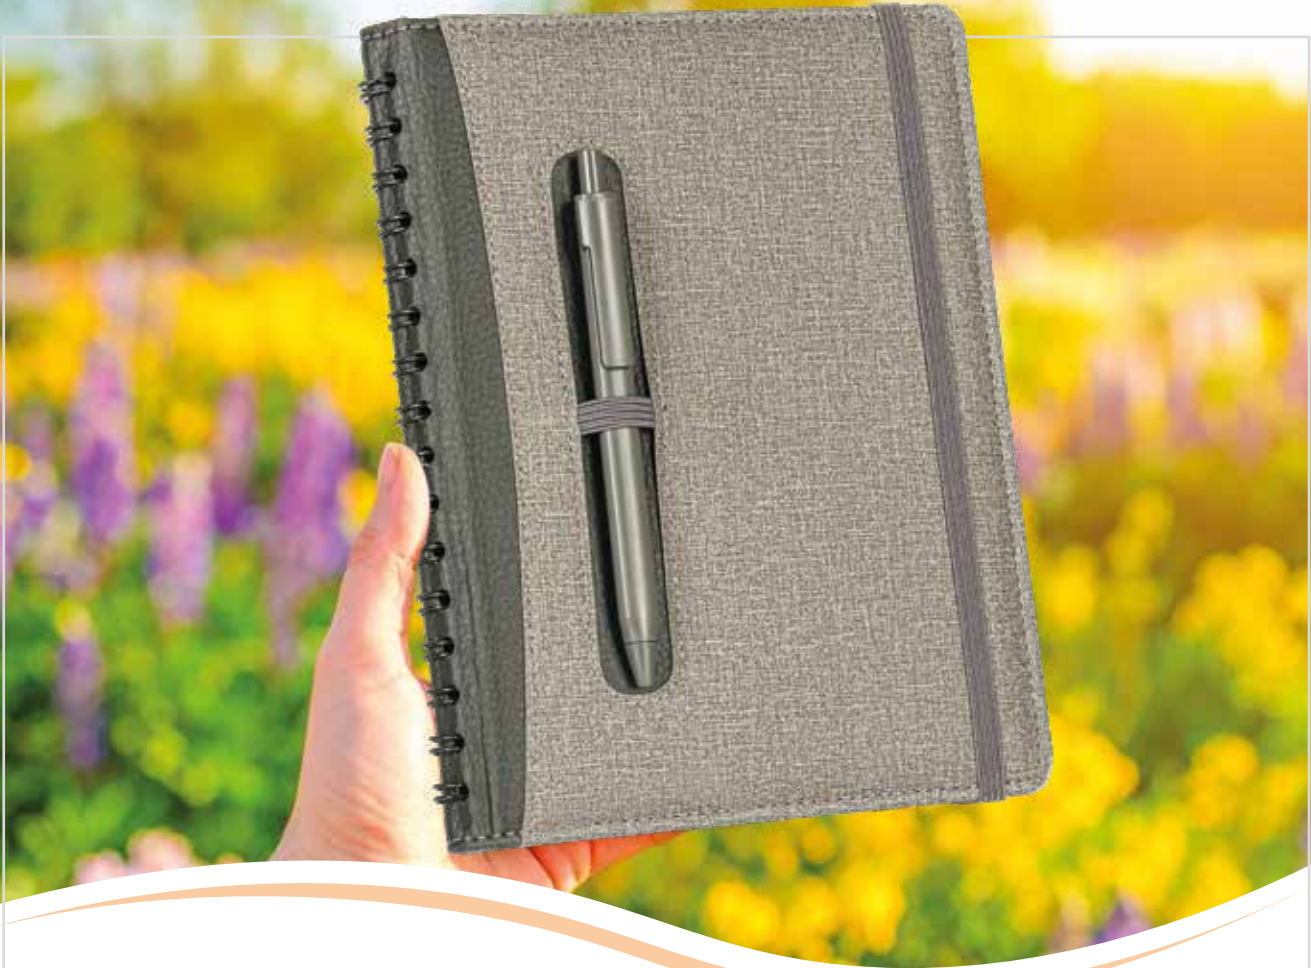

Ebat: 17 x 24 cm

Ebat: 20 x 28 cm

Baskı: Ofset, Dijital

Koli Adeti: 40

Sayfa Sayısı: 336

Kağıt: 70 gram (Ivory)Krem

Göztepe

Gizli Spiralli Günlük Ajanda