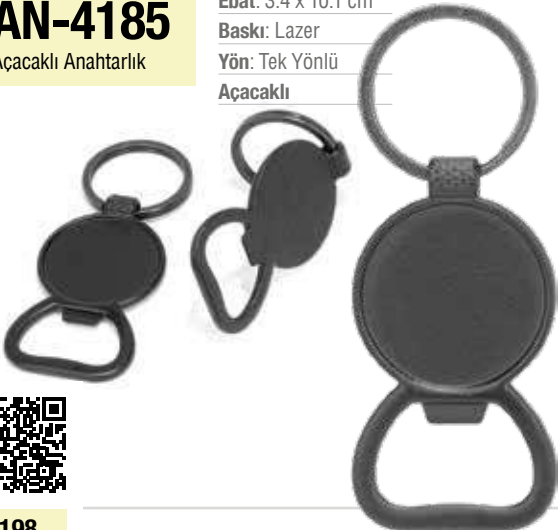

AN-4185

Açacaklı Anahtarlık

Ebat: 3.4 x 10.1 cm

Baskı: Lazer

Yön: Tek Yönlü

Açacaklı