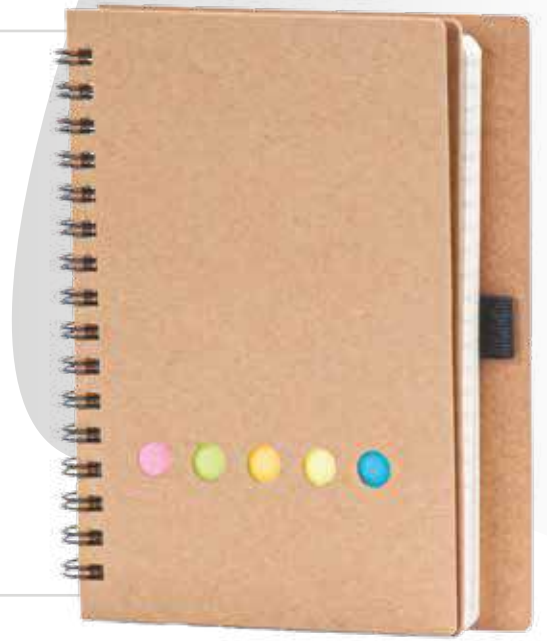

GD-220

Notluk

Ebat: 10.7 x 14 cm
Baskı: UV, Serigrafi
Kalem Tutucu: Var
Kapak: Kraft
Yapışkanlı Notluk: Var
Kalem aksesuarıdır.

GD-035

Notluk

Ebat: 11.5 x 15 cm
Baskı: UV, Serigrafi
Sayfa Sayısı: 150
Çizgili
Kalem Tutucu: Var
Kağıt: 70 gr. krem
Cilt: Spiralli
Kapak: Kraft
Yapışkanlı Notluk: Var