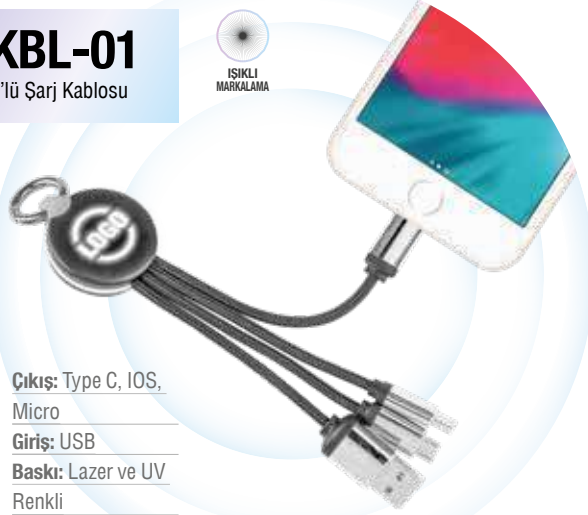

Siyah

Kontrol Tuşları

Bluetooth: 5.0 / Handsfree **Giriş:** Micro USB **Şarj Süresi:** 3 Saat
Materyal: ABS **Baskı:** Lazer ve UV Renkli **Kutu:** Var

SPK-80

Hoparlör

400
mAh

BLUETOOTH
5.0

Destekleyiciler: TF, FM, USB, BT, AUX **Ağırlık:** 248 gr
Ebat: 14 x 6.5 x 2.3 cm **Çalma Süresi:** 3 Saat
Materyal: ABS **Baskı:** Lazer **Kutu:** Var

SPK-70

Hoparlör

800
mAh

BLUETOOTH
5.3

DEĞİŞEN
IŞIKLI

Destekleyiciler: TF, FM, USB, BT, AUX **Baskı:** Lazer **Kutu:** Var

KBL-03

3'lü Şarj Kablosu

ISIKLI
MARKALAMA

Çıkış: Type C, IOS,
Micro
Giriş: USB
Kılıf: Fermuarlı
Kumaş
CarPlay: Var
Baskı: Lazer ve UV
Renkli

KBL-01

3'lü Şarj Kablosu

ISIKLI
MARKALAMA

Çıkış: Type C, IOS,
Micro
Giriş: USB
Baskı: Lazer ve UV
Renkli