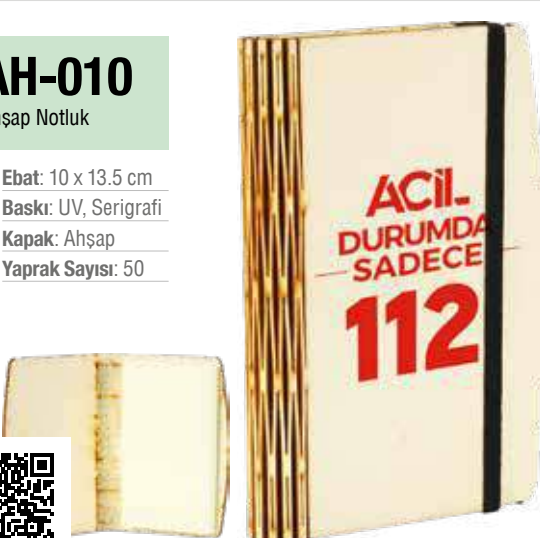

AH-010

Ahşap Notluk

Ebat: 10 x 13.5 cm

Baskı: UV, Serigrafi

Kapak: Ahşap

Yaprak Sayısı: 50