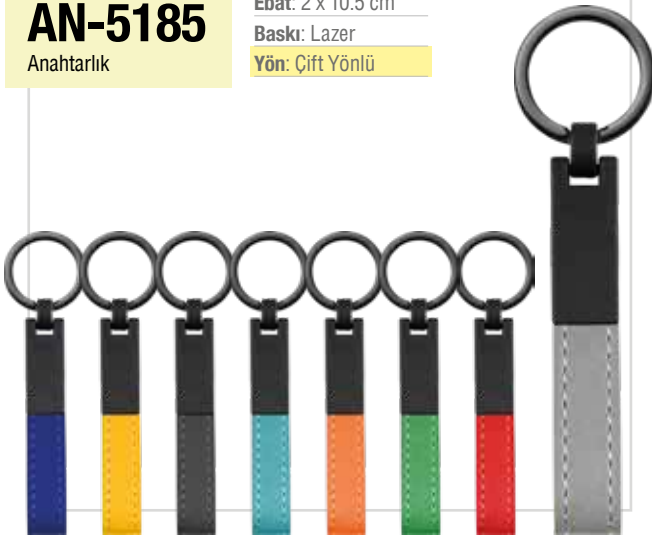

AN-5180

Anahtarlık

Ebat: 2 x 10.5 cm

Baskı: Lazer

Yön: Çift Yönlü

AN-5090

Anahtarlık

Ebat: 2.3 x 11.9 cm