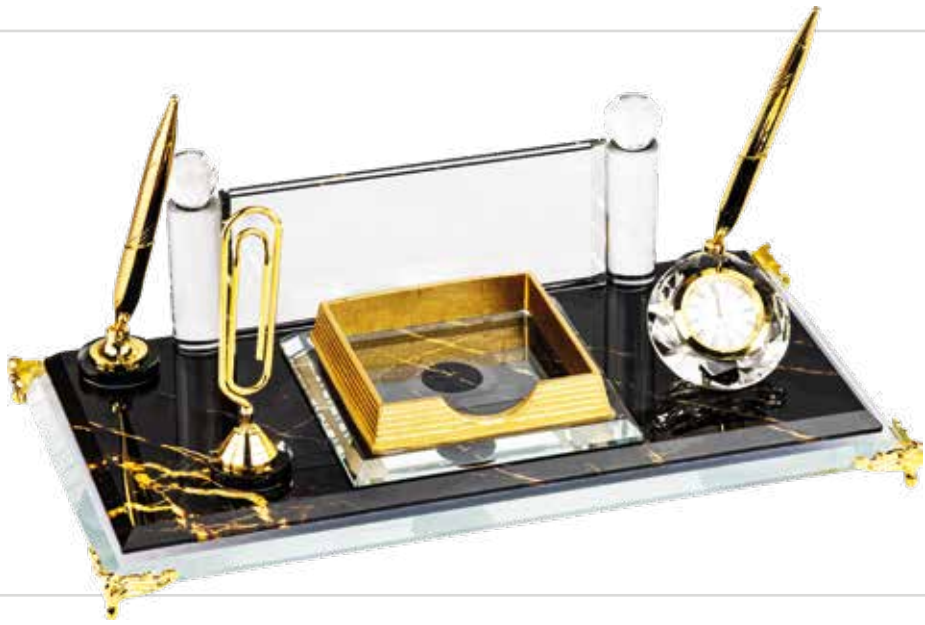

Ebat: 11 x 22 cm

B. Alan: 60 x 150 mm

KM-55

Kristal Masa Seti

Ebat: 16 x 30 cm

B. Alan: 60 x 150 mm

KM-65

Kristal Masa Seti

Ebat: 16 x 30 cm

B. Alanı: 60 x 150 mm

KM-100

Kristal Masa Seti

Ebat: 20 x 20 cm

B. Alanı: 150 x 30 mm

KM-50

Kristal Masa Seti