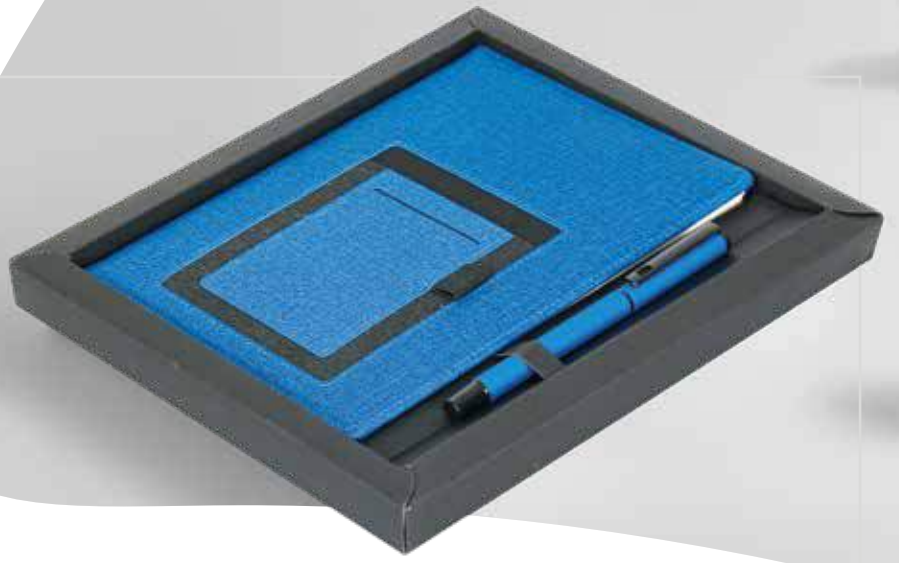

Rize

Hediyelik Set

Ebat: 21 x 24.7 x 2 cm

Kutu: Karton

ORTAKÖY

Termo Deri Defter

15 x 21 cm

0555-490

Metal Kalem

Roller

Füme Set