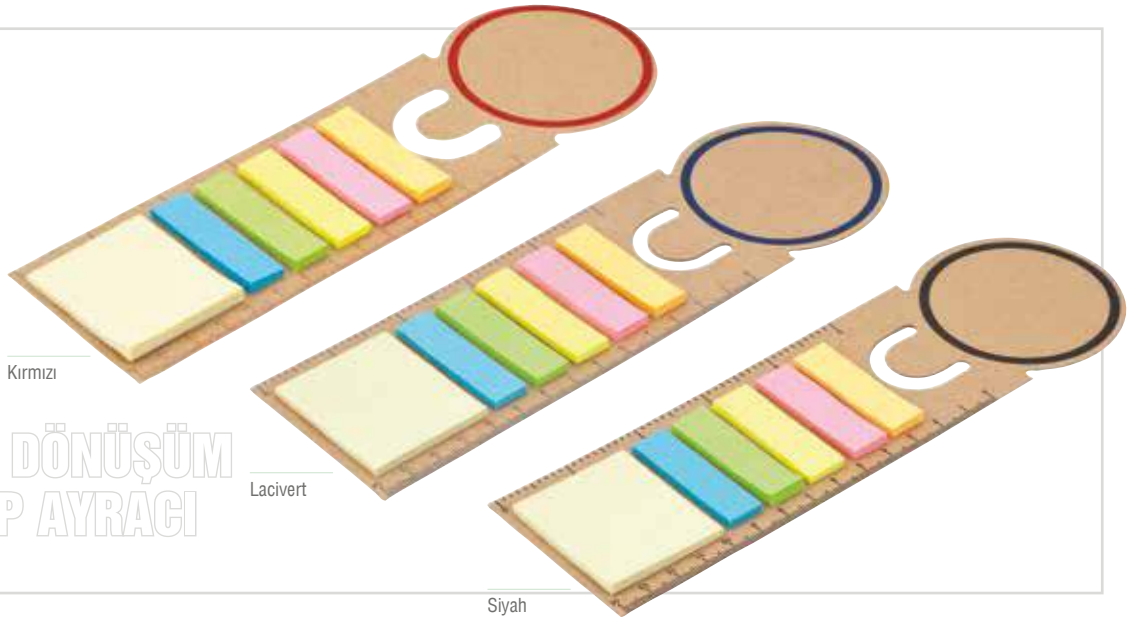

GD-050

Notluk

Ebat: 10.5 x 14.5 cm
Baskı: Serigrafi
Kağıt: 60 gr. krem
Sayfa Sayısı: 240
Çizgili
Kalem Tutucu: Var
Cilt: Spiralli
Kapak: Kraft
Kalem aksesuarıdır.

GD-015

Kitap Ayracı

Ebat: 5.6 x 21 cm
Baskı: UV, Serigrafi
Yapışkanlı Notluk: Var
Çetvel: 14 cm
Yaprak Sayısı: 25
Kağıt: 70 gram