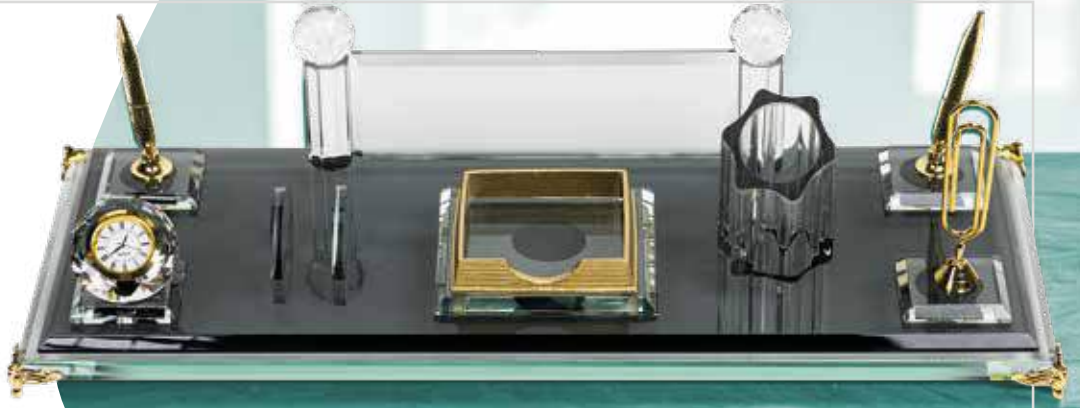

KM-80

Kristal Masa Seti

Ebat: 15 x 40 cm

B. Alanı: 60 x 150 mm

KM-200

3'lü Kristal Masa Seti

Gövde Ebat: 16x30 cm

Telefon Standı: 12x12 cm