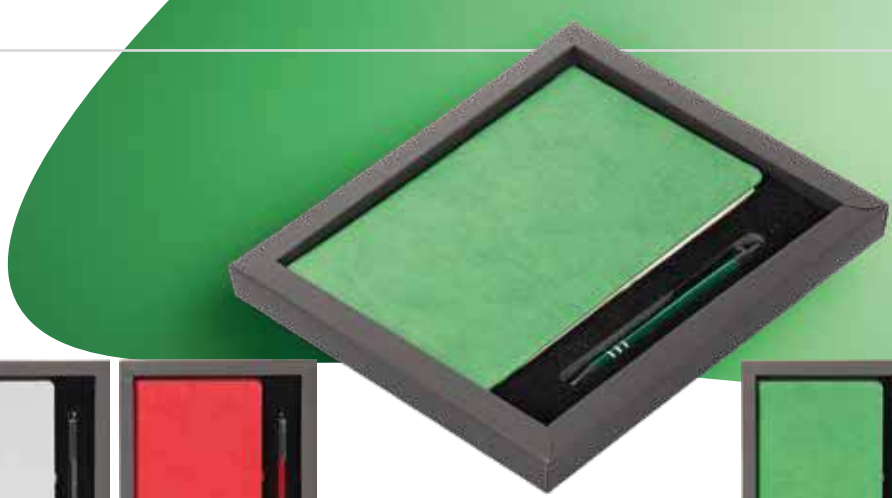

0555-30

Metal Kalem

Tükenmez

Gri Set