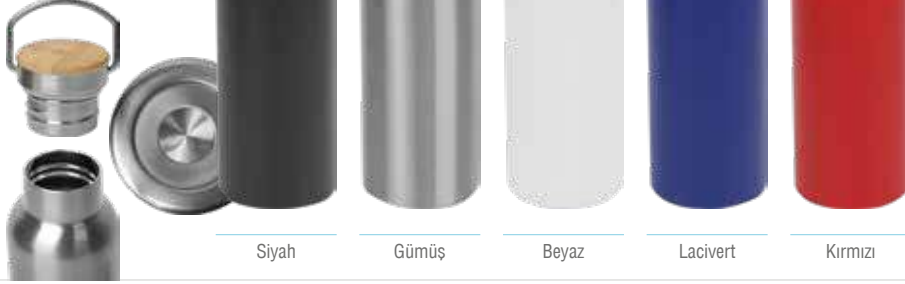

3960

Termos

Hacim: 600 ml

Ebat: 7 x 24 cm

Siyah

Gümüş

Beyaz

Lacivert

Kırmızı