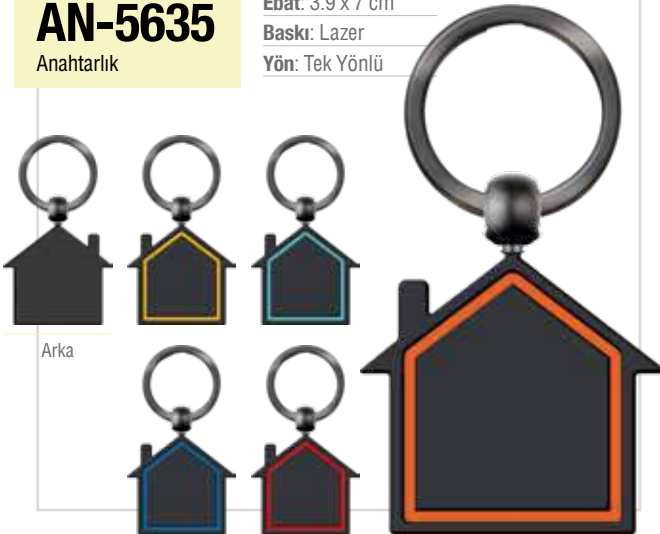

AN-5635

Anahtarlık

Ebat: 3.9 x 7 cm

Baskı: Lazer

Yön: Tek Yönlü